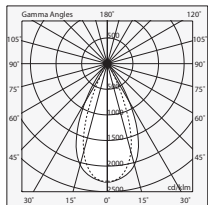

BEAM 38°

POWER	BEAM	FLUX	3000K	FLUX	4000K
30W	15° 38°	2329 lm 2356 lm	<input type="checkbox"/> 106104.01 <input checked="" type="checkbox"/>	2516 lm 2546 lm	<input type="checkbox"/> 106108.01 <input checked="" type="checkbox"/>

LENTE 55°
LENS 55°

CODE

106114.00

BEAM 55°