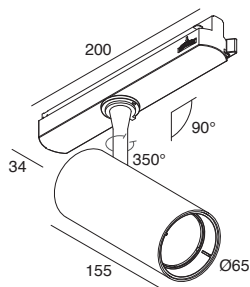

POWER	BEAM	FLUX	3000K	FLUX	4000K
30W	15° 38°	2329 lm 2356 lm	☐ 106102.01 ☒	2516 lm 2546 lm	☐ 106106.01 ☒