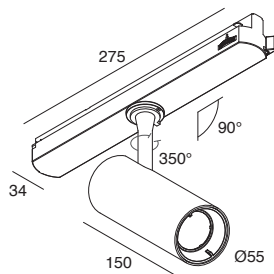

DALI 20W

Spot LED 20W orientabile per installazione a binario elettrificato Novatrack o Dim-Track.
 Ottiche intercambiabili 15° e 38°.
 Corpo in lega di alluminio estruso verniciato a polvere, anello decorativo in tecnopolimero colorato in massa e verniciato nella versione oro.
 Lente in policarbonato, adattatore plastico per binario incluso.
 Alimentatore elettronico o dimmerabile DALI integrato nell'adattatore.

BEAM 15°

POWER	BEAM	FLUX	3000K	FLUX	4000K
20W	15° 38°	1632 lm 1651 lm	106101.01	1744 lm 1767 lm	106105.01

BEAM 38°

DALI					
POWER	BEAM	FLUX	3000K	FLUX	4000K
20W	15° 38°	1632 lm 1651 lm	106103.01	1744 lm 1767 lm	106107.01

DALI

30W

Spot LED 30W orientabile per installazione a binario elettrificato Novatrack o Dim-Track.
Ottiche intercambiabili 15° e 38°.
Corpo in lega di alluminio estruso verniciato a polvere, anello decorativo in tecnopolimero colorato in massa e verniciato nella versione oro.
Lente in policarbonato, adattatore plastico per binario incluso.
Alimentatore elettronico o dimmerabile DALI integrato nell'adattatore.