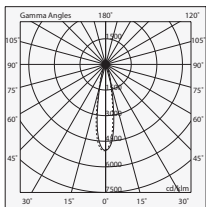

BEAM 15°

POWER	BEAM	FLUX	3000K	FLUX	4000K
20W	15° 38°	1632 lm 1651 lm	106101.01	1744 lm 1767 lm	106105.01

BEAM 38°

DALI					
POWER	BEAM	FLUX	3000K	FLUX	4000K
20W	15° 38°	1632 lm 1651 lm	106103.01	1744 lm 1767 lm	106107.01