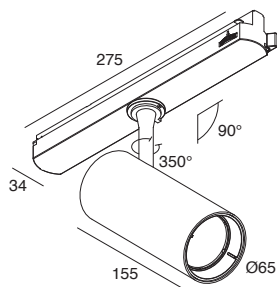

POWER	BEAM	FLUX	3000K	FLUX	4000K
30W	15° 38°	2329 lm 2356 lm	☐ 106104.01 ☒	2516 lm 2546 lm	☐ 106108.01 ☒