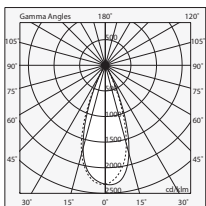

BEAM 15°

POWER	BEAM	FLUX	3000K	FLUX	4000K
20W	15° 38°	1632 lm 1651 lm	106101.01	1744 lm 1767 lm	106105.01

BEAM 38°

DALI					
POWER	BEAM	FLUX	3000K	FLUX	4000K
20W	15° 38°	1632 lm 1651 lm	106103.01	1744 lm 1767 lm	106107.01