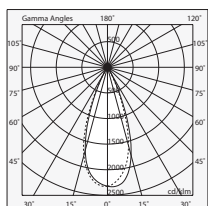

BEAM 15°

POWER	BEAM	FLUX	3000K	FLUX	4000K
20W	15° 38°	1632 lm 1651 lm	106101.01	1744 lm 1767 lm	106105.01

BEAM 38°

DALI					
POWER	BEAM	FLUX	3000K	FLUX	4000K
20W	15° 38°	1632 lm 1651 lm	106103.01	1744 lm 1767 lm	106107.01

BEAM 15°

POWER	BEAM	FLUX	3000K	FLUX	4000K
30W	15° 38°	2329 lm 2356 lm	<input type="checkbox"/> 106102.01 <input checked="" type="checkbox"/>	2516 lm 2546 lm	<input type="checkbox"/> 106106.01 <input checked="" type="checkbox"/>