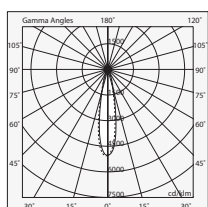

DALI

30W

Spot LED 30W orientabile per installazione a binario elettrificato Novatrack o Dim-Track.
Ottiche intercambiabili 15° e 38°.
Corpo in lega di alluminio estruso verniciato a polvere, anello decorativo in tecnopolimero colorato in massa e verniciato nella versione oro.
Lente in policarbonato, adattatore plastico per binario incluso.
Alimentatore elettronico o dimmerabile DALI integrato nell'adattatore.

Adjustable spotlight for electrified Novatrack or Dim-Track. Interchangeable optics.
Body made of powder coated aluminium alloy, decorative techno polymer decorative ring coloured and painted in the gold version.
Lens in polycarbonate, integrated plastic adaptor for track.
Electronic or dimmable DALI driver integrated into the adaptor.

POWER	BEAM	FLUX	3000K	FLUX	4000K
30W	15° 38°	2329 lm 2356 lm	☐ 106102.01 ☒	2516 lm 2546 lm	☐ 106106.01 ☒

POWER	BEAM	FLUX	3000K	FLUX	4000K
30W	15° 38°	2329 lm 2356 lm	☐ 106104.01 ☒	2516 lm 2546 lm	☐ 106108.01 ☒