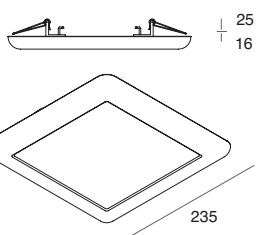

CREP

NOVITÀ
NEW

Disponibile da Giugno 2020
Available from June 2020

Apparecchio LED per installazione a plafone o ad incasso in battuta in controsoffitto. Temperatura di colore delle sorgenti, selezionabile con selettore sul retro dell'apparecchio in 3000K, 4000K o 5400K. Potenza totale settabile, tra tre disponibili (max 16W). Corpo in policarbonato e schermo diffusore in polistirene opale. Staffa di installazione in acciaio. Molle in acciaio armonico per fissaggio a controsoffitto di spessore fino a 15 mm, che permettono la regolazione in funzione della dimensione del foro da incasso disponibile (65 - 205 mm). Alimentazione elettronica inclusa, integrata nel corpo dell'apparecchio.

LED fixture for ceiling or recessed installation in false ceiling. Source color temperature, selectable with selector on the back of the fixture in 3000K, 4000K or 5400K. Total power adjustable, between three available (max 16W). Polycarbonate body and diffuser screen in opal polystyrene. Steel installation bracket. Springs in harmonic steel for fastening to false ceiling thickness up to 15 mm, which allow adjustment according to the size of the recessed hole available 65 - 205 mm). Electronic power supply included, integrated in the body of the fixture.

CREP TONDO
CREP ROUND

POWER variable*	Ø (mm)	H (mm)	FLUX
10W / 13W / 16W	235	16	variable* 107501.01

Temperatura di colore delle sorgenti, selezionabile con selettore	LED colour		
	FLUX	POWER	
3000K	1094 / 1387 / 1642 lm	10W	13W 16W
4000K	1173 / 1516 / 1826 lm		
5400K	1134 / 1447 / 1696 lm		

CREP QUADRATO
CREP SQUARE

POWER variable*	L (mm)	H (mm)	FLUX
10W / 13W / 16W	235	16	variable* 107502.01

Temperatura di colore delle sorgenti, selezionabile con selettore	LED colour		
	FLUX	POWER	
3000K	1094 / 1387 / 1642 lm	10W	13W 16W
4000K	1173 / 1516 / 1826 lm		
5400K	1134 / 1447 / 1696 lm		