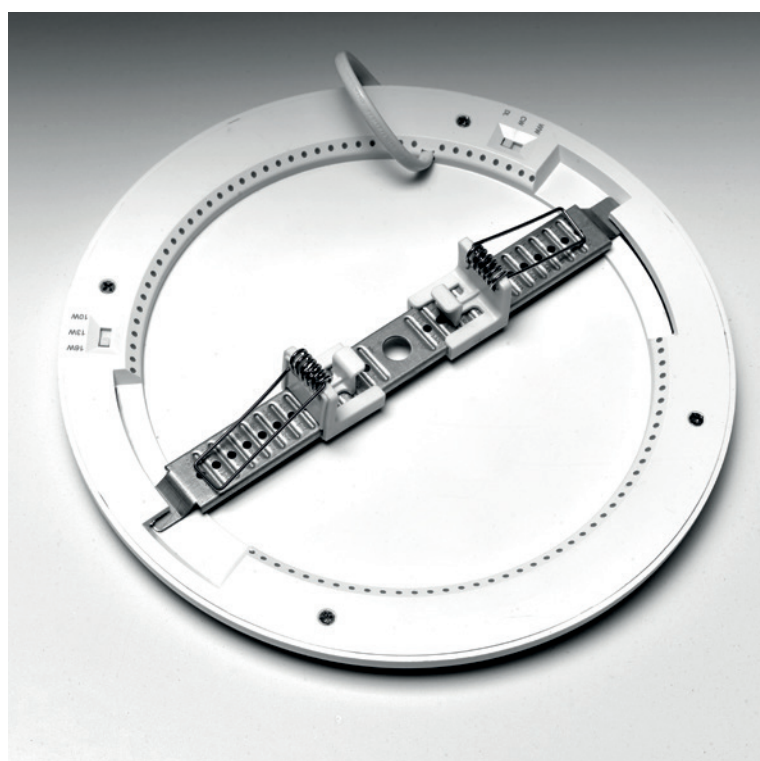

CREP

NOVITÀ
NEW

Disponibile da Giugno 2020
Available from June 2020

Apparecchio LED per installazione a plafone o ad incasso in battuta in controsoffitto. Temperatura di colore delle sorgenti, selezionabile con selettore sul retro dell'apparecchio in 3000K, 4000K o 5400K. Potenza totale settabile, tra tre disponibili (max 16W). Corpo in policarbonato e schermo diffusore in polistirene opale. Staffa di installazione in acciaio. Molle in acciaio armonico per fissaggio a controsoffitto di spessore fino a 15 mm, che permettono la regolazione in funzione della dimensione del foro da incasso disponibile (65 - 205 mm). Alimentazione elettronica inclusa, integrata nel corpo dell'apparecchio.

LED fixture for ceiling or recessed installation in false ceiling. Source color temperature, selectable with selector on the back of the fixture in 3000K, 4000K or 5400K. Total power adjustable, between three available (max 16W). Polycarbonate body and diffuser screen in opal polystyrene. Steel installation bracket. Springs in harmonic steel for fastening to false ceiling thickness up to 15 mm, which allow adjustment according to the size of the recessed hole available 65 - 205 mm). Electronic power supply included, integrated in the body of the fixture.

CREP TONDO
CREP ROUND

POWER variable*	Ø (mm)	H (mm)	FLUX
10W / 13W / 16W	235	16	variable* 107501.01

Temperatura di colore delle sorgenti, selezionabile con selettore	LED colour		
	FLUX	POWER	
3000K	1094 / 1387 / 1642 lm	10W	13W 16W
4000K	1173 / 1516 / 1826 lm		
5400K	1134 / 1447 / 1696 lm		

CREP QUADRATO
CREP SQUARE

POWER variable*	L (mm)	H (mm)	FLUX
10W / 13W / 16W	235	16	variable* 107502.01

Temperatura di colore delle sorgenti, selezionabile con selettore	LED colour		
	FLUX	POWER	
3000K	1094 / 1387 / 1642 lm	10W	13W 16W
4000K	1173 / 1516 / 1826 lm		
5400K	1134 / 1447 / 1696 lm		