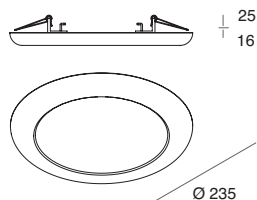

CREP

NOVITÀ
NEW

Disponibile da Giugno 2020
Available from June 2020

Apparecchio LED per installazione a plafone o ad incasso in battuta in controsoffitto. Temperatura di colore delle sorgenti, selezionabile con selettore sul retro dell'apparecchio in 3000K, 4000K o 5400K. Potenza totale settabile, tra tre disponibili (max 16W). Corpo in policarbonato e schermo diffusore in polistirene opale. Staffa di installazione in acciaio. Molle in acciaio armonico per fissaggio a controsoffitto di spessore fino a 15 mm, che permettono la regolazione in funzione della dimensione del foro da incasso disponibile (65 - 205 mm). Alimentazione elettronica inclusa, integrata nel corpo dell'apparecchio.

LED fixture for ceiling or recessed installation in false ceiling. Source color temperature, selectable with selector on the back of the fixture in 3000K, 4000K or 5400K. Total power adjustable, between three available (max 16W). Polycarbonate body and diffuser screen in opal polystyrene. Steel installation bracket. Springs in harmonic steel for fastening to false ceiling thickness up to 15 mm, which allow adjustment according to the size of the recessed hole available 65 - 205 mm). Electronic power supply included, integrated in the body of the fixture.

CREP TONDO
CREP ROUND

POWER variable*	Ø (mm)	H (mm)	FLUX
10W / 13W / 16W	235	16	variable* 107501.01

Temperatura di colore delle sorgenti, selezionabile con selettore	LED colour		
	FLUX	POWER	
3000K	1094 / 1387 / 1642 lm	10W	13W 16W
4000K	1173 / 1516 / 1826 lm		
5400K	1134 / 1447 / 1696 lm		

CREP QUADRATO
CREP SQUARE

POWER variable*	L (mm)	H (mm)	FLUX
10W / 13W / 16W	235	16	variable* 107502.01

Temperatura di colore delle sorgenti, selezionabile con selettore	LED colour		
	FLUX	POWER	
3000K	1094 / 1387 / 1642 lm	10W	13W 16W
4000K	1173 / 1516 / 1826 lm		
5400K	1134 / 1447 / 1696 lm		