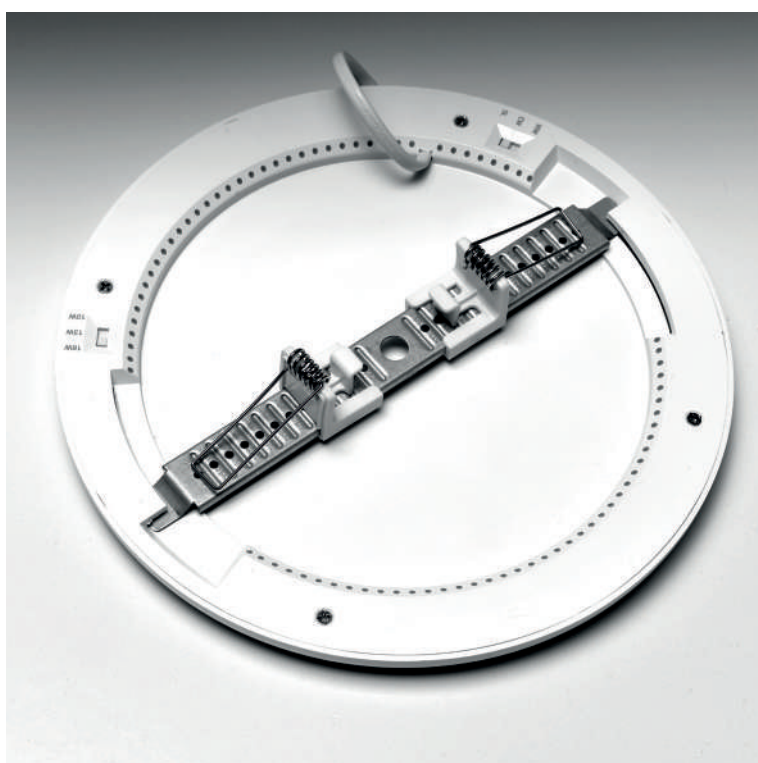

25
16/20

CREP TONDO

CREP ROUND

Ø

10/13/16 W	16/20/22 W
H 100	H 100
Ø 65-205	Ø 65-254

POWER variable*	Ø (mm)	H (mm)	FLUX
10W / 13W / 16W	235	16	variable* 107501.01
16W / 20W / 22W	300	20	variable* 107503.01

* Temperatura di colore delle sorgenti, selezionabile con selettore	Crep Ø235mm			Crep Ø300mm			
	LED colour	FLUX / POWER			LED colour	FLUX / POWER	
Source color temperature, selectable with selector		10W	13W	16W		16W	20W 22W
	3000K	1094 / 1387 / 1642 lm			3000K	1682 / 2015 / 2191 lm	
	4000K	1173 / 1516 / 1826 lm			4000K	1896 / 2252 / 2483 lm	
	5400K	1134 / 1447 / 1696 lm			5400K	1749 / 2093 / 2280 lm	

25
16/20

CREP QUADRATO

CREP SQUARE

L

10/13/16 W	16/20/22 W
H 100	H 100
Ø 65-205	Ø 65-254

POWER variable*	L (mm)	H (mm)	FLUX
10W / 13W / 16W	235	16	variable* 107502.01
16W / 20W / 22W	300	20	variable* 107504.01

* Temperatura di colore delle sorgenti, selezionabile con selettore	Crep L.235mm			Crep L.300mm			
	LED colour	FLUX / POWER			LED colour	FLUX / POWER	
Source color temperature, selectable with selector		10W	13W	16W		16W	20W 22W
	3000K	1094 / 1387 / 1642 lm			3000K	1709 / 2061 / 2233 lm	
	4000K	1173 / 1516 / 1826 lm			4000K	1850 / 2260 / 2470 lm	
	5400K	1134 / 1447 / 1696 lm			5400K	1800 / 2163 / 2325 lm	

Selettore temperatura di colore delle sorgenti
3000K, 4000K o 5400K.

Color temperature selector
3000K, 4000K, or 5400K.

Selettore potenza totale
10W, 13W o 16W.
16W, 20W o 22W.

Total power selector
10W, 13W or 16W.
16W, 20W or 22W.

Molle regolabili per installazione a controsfitto, rimovibili per installazione a plafone.

Adjustable springs for ceiling installation, removable for ceiling installation.