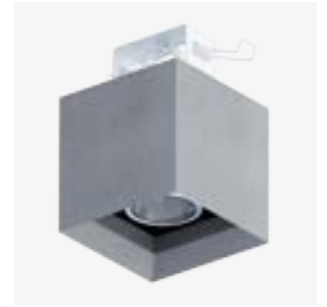

C-1 MAX downlight LED

in cartongesso. Sorgente LED e alimentazione elettronica 220-240V 50/60Hz incluse. Dimmerabile TRIAC

C-1 MAX downlight LED

made of plasterboard. LED source and electronic driver 220-240V 50/60Hz included. TRIAC dimmable

3000K

Codice/Code	W led	fascio/beam	Flusso apparecchio/Fixture flux (lm)
101809.99	10,5	25°	1145
101811.99	10,5	40°	1155

4000K

Codice/Code	W led	fascio/beam	Flusso apparecchio/Fixture flux (lm)
101810.99	10,5	25°	1180
101812.99	10,5	40°	1180