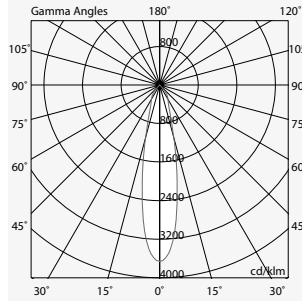

**3000K**

Codice/Code	W led	fascio/beam	Flusso apparecchio/Fixture flux (lm)
<b>101809.99</b>	10,5	25°	1145
<b>101811.99</b>	10,5	40°	1155

**4000K**

Codice/Code	W led	fascio/beam	Flusso apparecchio/Fixture flux (lm)
<b>101810.99</b>	10,5	25°	1180
<b>101812.99</b>	10,5	40°	1180