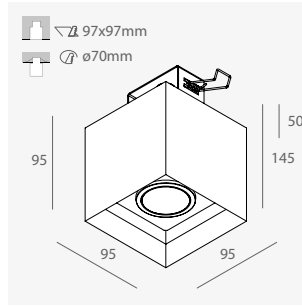

**3000K**

Codice/Code	W led	fascio/beam	Flusso apparecchio/Fixture flux (lm)
<b>101809.99</b>	10,5	25°	1145
<b>101811.99</b>	10,5	40°	1155

**4000K**

Codice/Code	W led	fascio/beam	Flusso apparecchio/Fixture flux (lm)
<b>101810.99</b>	10,5	25°	1180
<b>101812.99</b>	10,5	40°	1180