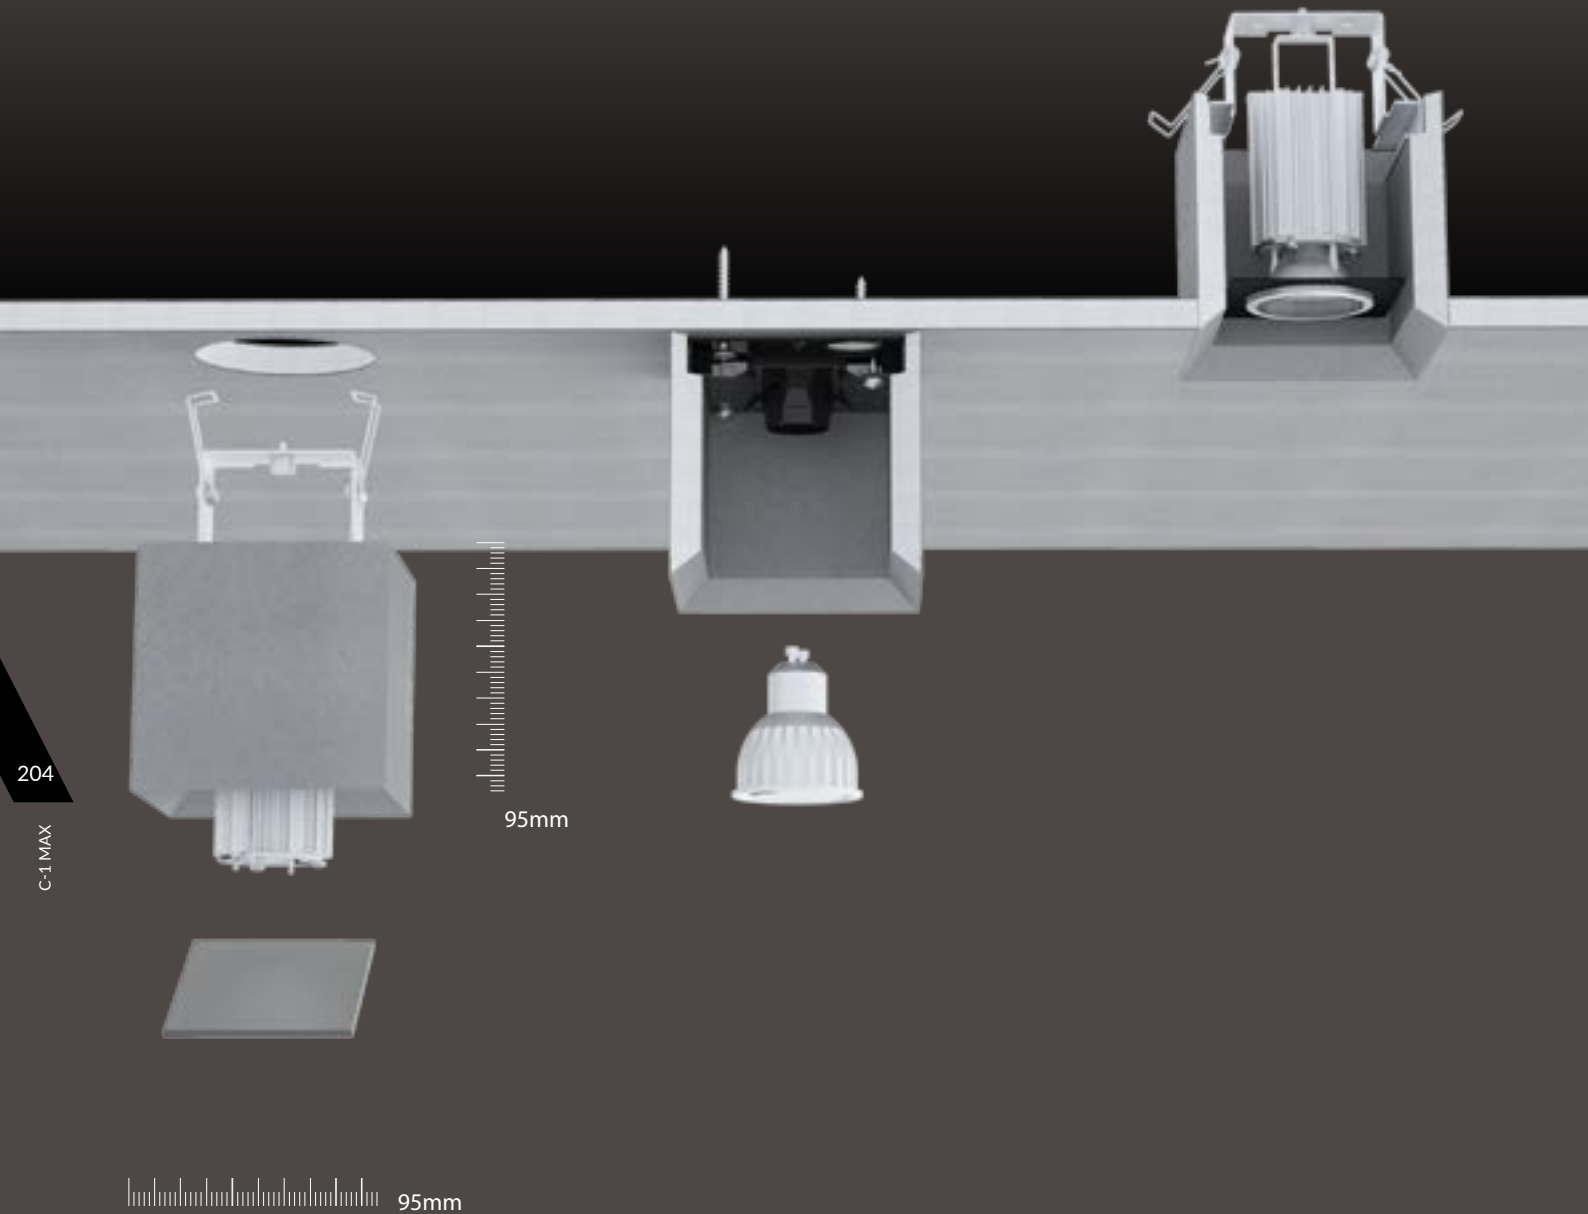

# C-1 MAX

203

Luce racchiusa in un cubetto di cartongesso che può svelarsi e uscire dal soffitto oppure restare celato. C-1 max è il faretto Cartoon light capace di adattarsi a tante situazioni diverse grazie alla sua varietà di installazioni e tipologie di sorgente.

Light enclosed in a plasterboard cube that can protract from the ceiling or remain concealed. C-1 MAX is the Cartoon light spotlight that can adapt to various situations thanks to variety of installations and source types.

## C-1 MAX

- VERSIONE CON SORGENTE LED INTEGRATA DIMMERABILE TRIAC, FASCI 25°/40° (INCASSO O SEMINCASSO)
- VERSIONE CON SORGENTE LED INTEGRATA DIMMERABILE TRIAC, VETRO DIFFUSORE OPALE (INCASSO O SEMINCASSO)
- VERSIONE A TENSIONE DI RETE CON SORGENTE LED GU10 (PLAFONE, INCASSO O SEMINCASSO)

- VERSION WITH DIMMABLE TRIAC INTEGRATED LED SOURCE, 25 ° / 40 ° BEAMS (RECESSED OR SEMI RECESSED )
- VERSION WITH DIMMABLE INTEGRATED LED SOURCE TRIAC, OPAL DIFFUSER GLASS (RECESSED OR SEMI RECESSED )
- STANDARD VOLTAGE VERSION WITH LED GU10 SOURCE (CEILING, RECESSED OR SEMI-RECESSED)