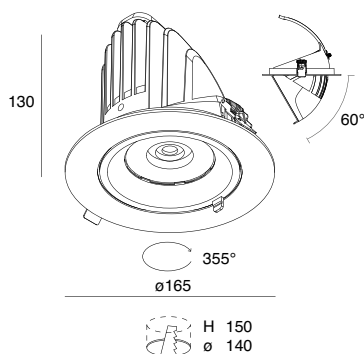

BLINK 27W
700mA

POWER	BEAM	FLUX	3000K	FLUX	4000K
27W	55°	2065 lm	☐	2326 lm	☐
			107803.01		107804.01

DALI - PUSH - 1-10V

POWER	BEAM	FLUX	3000K	FLUX	4000K
27W	55°	2065 lm	☐	2326 lm	☐
			107807.01		107808.01

ACCESSORI ACCESSORIES

LENTE 24° - opzionale

24° LENS - optional

CODE	VERSION	BEAM	FLUX 3000K	FLUX 4000K
107809.99	13W	24°	1168 lm	1277 lm
107810.99	27W	24°	2223 lm	2518 lm