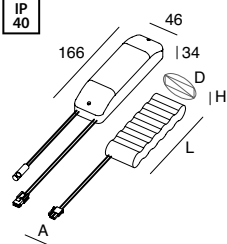

KIT DI ALIMENTAZIONE IN EMERGENZA

Completo di connettori polarizzati per il collegamento dell'alimentatore.

KIT FOR EMERGENCY
Polarized connectors included.

CODE	TIME	A (mm)	D (mm)	H (mm)	L (mm)
102025.99	1h	46	59	23	138
102026.99	3h	80	92	44,5	212

Flusso in emergenza
Emergency flux

BLINK 13W	45%
BLINK 27W	22%