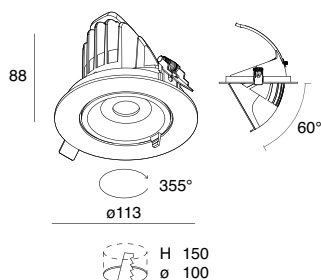

# BLINK

Downlight LED orientabile di colore bianco, completo di molle in acciaio armonico per installazione ad incasso in battuta in controsoffitto di spessore fino a 15 mm. Cornice e corpo dissipante in lega di alluminio pressofusa verniciata. Alimentazione inclusa, con alimentatore elettronico stabilizzato collegato mediante connettore.

IL PRODOTTO RISPONDE AI REQUISITI PER EDIFICI PUBBLICI D.M. 11 OTT 2017 (C.A.M. Edilizia)

THE PRODUCT COMPLIES WITH THE REQUIREMENTS FOR PUBLIC BUILDINGS, MINISTERIAL DECREE OF 11th OCT 2017

White adjustable LED downlight, complete with spring in harmonic steel for recessed installation in false ceiling up to 15 mm thick. Frame and dissipating body in die-cast aluminium alloy painted. Power supply included, with stabilized electronic driver and connector.