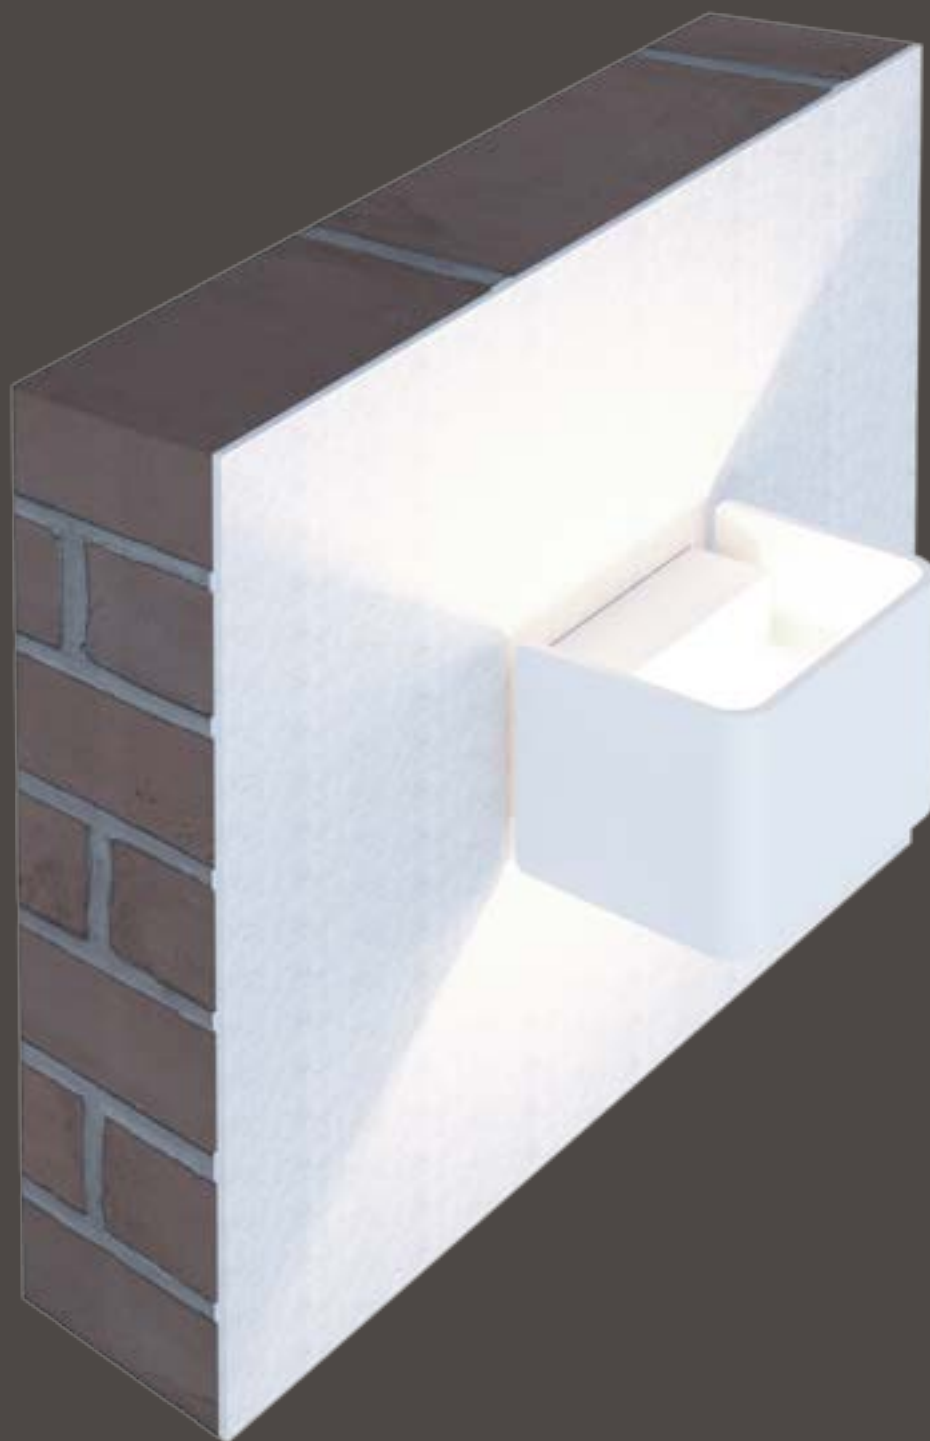

APP

Apparecchio da parete dalle dimensioni contenute.
App è presenza discreta, adattabile ad ogni contesto residenziale classico e moderno.

Small size wall mounted luminaire.
App has a discreet design, adaptable to every classic and modern residential setting.

APP

- LUCE RADENTE DIRETTA-INDIRETTA
- DIMMERABILE TRIAC

- GRAZING DIRECT-INDIRECT LIGHT
- TRIAC DIMMABLE

100mm

App alimentazione elettronica 220-240V 50/60HZ, dimmerabile con controllo TRIAC integrata

App integrated 220-240V 50/60Hz electronic driver and dimmable TRIAC control

_01 bianco/white

3000K

Codice/Code	W led	Flusso apparecchio/Fixture flux (lm)
103901.01	1x8	598