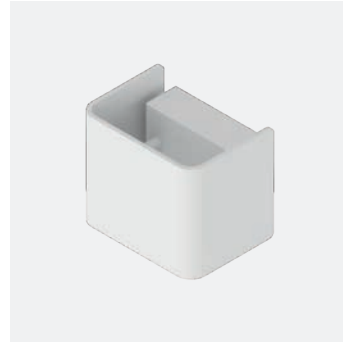

## APP

Apparecchio da parete dalle dimensioni contenute.

APP è presenza discreta, adattabile ad ogni contesto residenziale classico e moderno.

Small size wall mounted luminaire.

APP has a discreet design, adaptable to every classic and modern residential setting.

# APP

Apparecchio LED ad emissione diretta/indiretta per installazione a parete.  
Corpo in lega di alluminio verniciato a polvere.  
Alimentazione elettronica integrata, dimmerabile a taglio di fase TRIAC.

LED fixture direct/indirect light emission for wall surface installation.  
Body made of powder coated aluminium alloy.  
Integrated electronic dimmable driver by TRIAC control.

POWER	FLUX	3000K <input type="checkbox"/>
7,5W	598 lm	<b>103901.01</b>