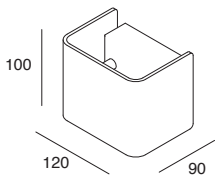

APP

Apparecchio LED ad emissione diretta/indiretta per installazione a parete.
Corpo in lega di alluminio verniciato a polvere.
Alimentazione elettronica integrata, dimmerabile a taglio di fase TRIAC.

LED fixture direct/indirect light emission for wall surface installation.
Body made of powder coated aluminium alloy.
Integrated electronic dimmable driver by TRIAC control.

POWER	FLUX	3000K ☐
7,5W	598 lm	103901.01